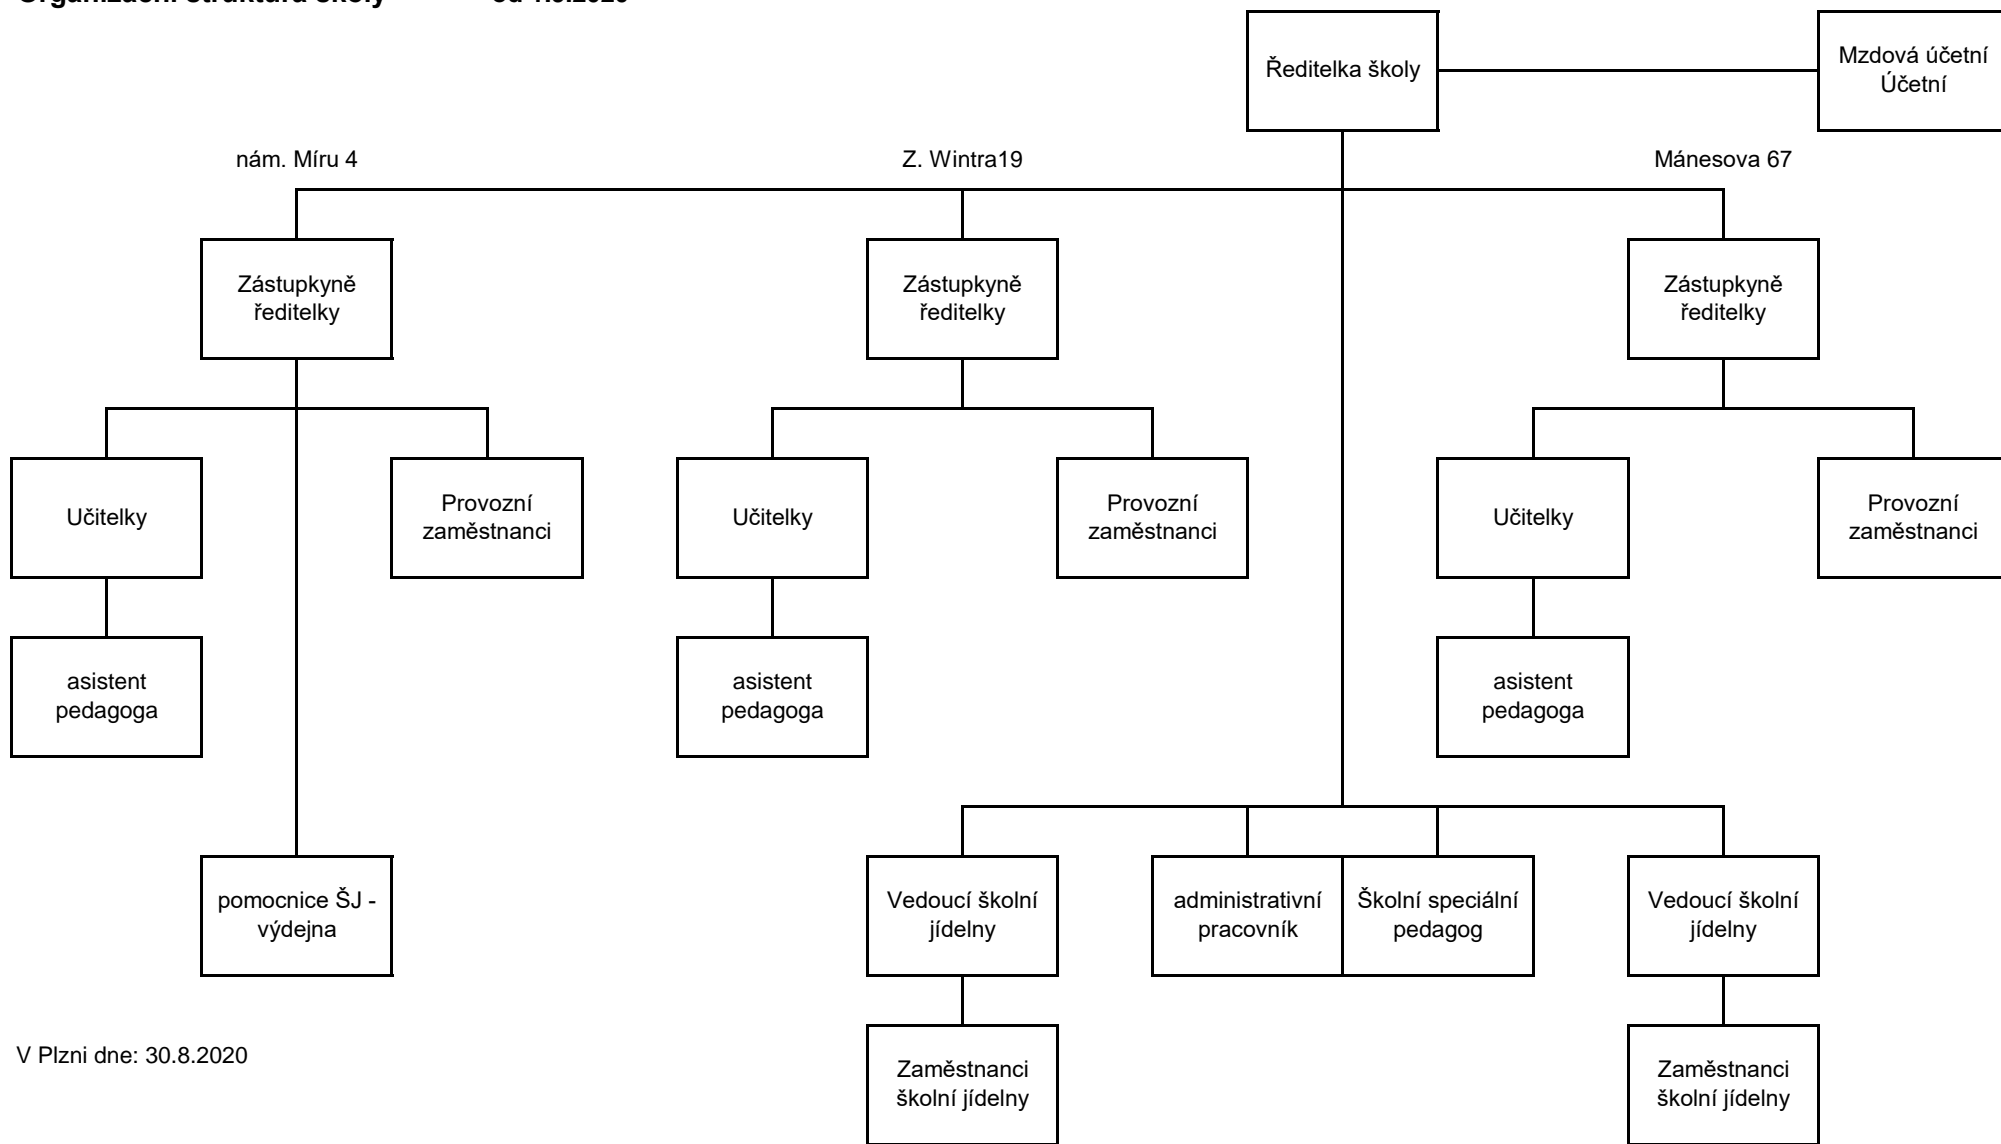

**Organizační struktura školy od 1.9.2020**

V Plzni dne: 30.8.2020

Bc. Monika Ženíšková  
ředitelka školy